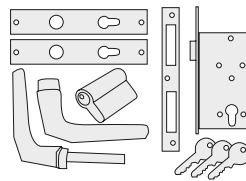

## Produktinformation

- Doppelflügeltür, vormontiert
- Nordische Fichte - naturbelassen oder elfenbeinweiß lackiert
- á Türflügel 1 Lichtausschnitt mit Fensterkreuz
- Lichtausschnitt aus Echtglas, klar
- Wetterschenkel
- Zylinderschloss inkl 3 Schlüssel
- Justierbare Türbänder für optimale Ausrichtung
- Integrierter Feststellriegel oben und unten
- Alutürschwelle

Zylinderschloss

Türbänder

Feststellriegel

Wetterschenkel

Alutürschwelle

Türflügel

Durchgangsmaße

Lichtausschnitt

Paketmaße

B 70,5 × T 4 × H 176,5 cm

B 135,5 × H 175 cm

B 47 × H 62 cm

B 230 × T 73 × H 31 cm / 79 kg